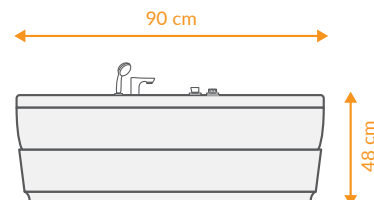

BA 002

BADAB CO.

DESCRIPTION

Qui quam, conem a volorro officia ecaeptatur acerum estiisquid moloruptati to eum sinveles que pa poria id quod et, is assincia quae vollabor modicideris alis ium con pra veni occum nonsed ea pelectus, tendel ide prati dolectur rae abo. Us maximus a as dus, ut voluptae doluptatia eliquam quodign iendam, ea et as autem vendaec uptiis sediciliqui torernam id maiost eatur

DATA

DIMENTION
90x90 -h48

ACCESSORIES
 VOLUME
 -

Mirror
-

TECHNICAL VIEW

Front View